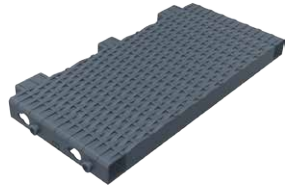

# Monaco Lounge Sofa

montaj klavuzu | assembling guide

[www.siesta.com.tr](http://www.siesta.com.tr)

**Siesta**  
exclusive

A1 2x

A2 2x

A3

A4

A5 2x

A6

A7 2x

A8 2x

A9 4x

1

2

3