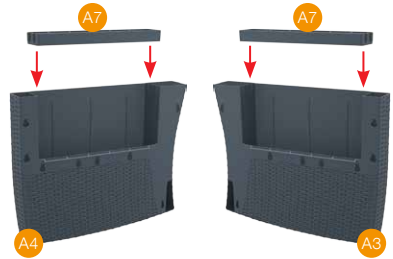

A1 2x

A2 2x

A3

A4

A5 2x

A6

A7 2x

A8 2x

A9 4x

1

2

3

4

5

6

8

7