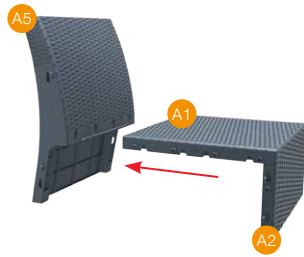

# Monaco Lounge Sofa

montaj klavuzu | assembling guide

[www.siesta.com.tr](http://www.siesta.com.tr)

**Siesta**  
exclusive

A1 2x

A2 2x

A3

A4

A5 2x

A6

A7 2x

A8 2x

A9 4x

1

2

3