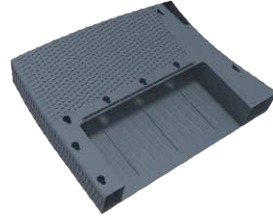

# Monaco Lounge Sofa

montaj klavuzu | assembling guide

[www.siesta.com.tr](http://www.siesta.com.tr)

**Siesta**  
exclusive

A1 2x

A2 2x

A3

A4

A5 2x

A6

A7 2x

A8 2x

A9 4x

1

2

3