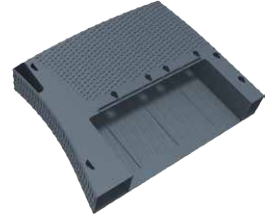

# Monaco Lounge Sofa

montaj klavuzu | assembling guide

[www.siesta.com.tr](http://www.siesta.com.tr)

**Siesta**  
exclusive

A1 2x

A2 2x

A3

A4

A5 2x

A6

A7 2x

A8 2x

A9 4x

1

2

3