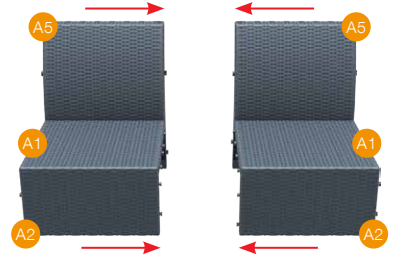

# Monaco Lounge Sofa

montaj klavuzu | assembling guide

[www.siesta.com.tr](http://www.siesta.com.tr)

**Siesta**  
exclusive

A1 2x

A2 2x

A3

A4

A5 2x

A6

A7 2x

A8 2x

A9 4x

1

2

3