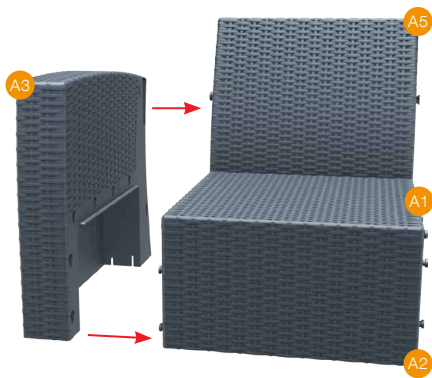

# Monaco Lounge Sofa XL

montaj klavuzu | assembling guide

[www.siesta.com.tr](http://www.siesta.com.tr)

**Siesta**  
exclusive

A1 3x

A2 3x

A3

A4

A5 3x

A6 2x

A7 2x

A8 4x

A9 4x

1

2

3