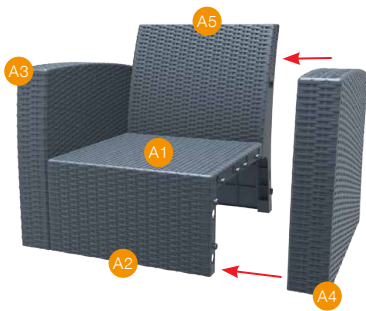

# Monaco Lounge Armchair

montaj klavuzu | assembling guide

[www.siesta.com.tr](http://www.siesta.com.tr)

A1

A2

A3

A4

A5

A6 2x

A7 4x

1

2

3

4

5

6

# Monaco Lounge Sofa XL

montaj klavuzu | assembling guide

[www.siesta.com.tr](http://www.siesta.com.tr)

**Siesta**  
exclusive

A1 3x

A2 3x

A3

A4