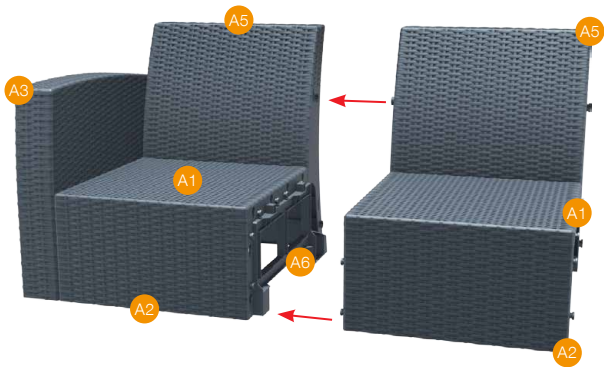

# Monaco Lounge Sofa XL

montaj klavuzu | assembling guide

[www.siesta.com.tr](http://www.siesta.com.tr)

**Siesta**  
exclusive

A1 3x

A2 3x

A3

A4

A5 3x

A6 2x

A7 2x

A8 4x

A9 4x

1

2

3

4

5

6

7

8

9

10

A9  
A8