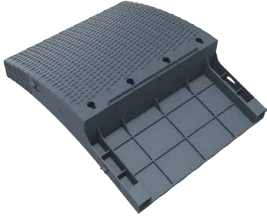

# Monaco Lounge Armchair

montaj klavuzu | assembling guide

[www.siesta.com.tr](http://www.siesta.com.tr)

A1

A2

A3

A4

A5