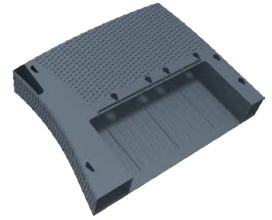

# Monaco Lounge Armchair

montaj klavuzu | assembling guide

[www.siesta.com.tr](http://www.siesta.com.tr)

A1

A2

A3

A4

A5