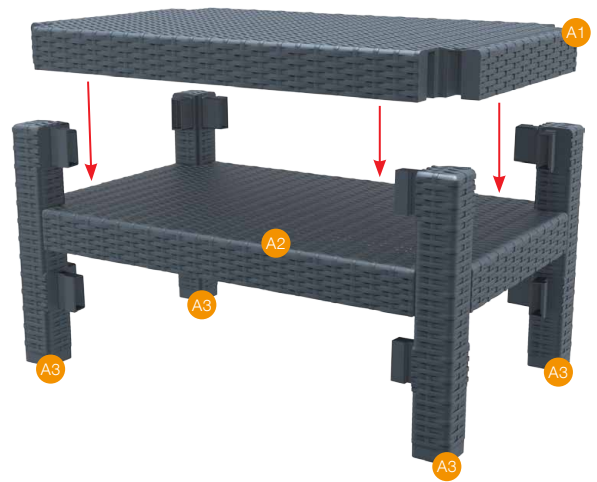

A1

A2

A3

1

2

! Ayakları sıkıca yuvalarına itiniz.
• Please push the legs strongly.

3