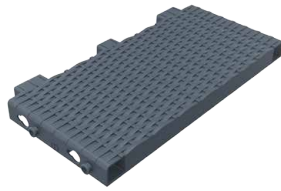

# Monaco Lounge Sofa XL

montaj klavuzu | assembling guide

[www.siesta.com.tr](http://www.siesta.com.tr)

**Siesta**  
exclusive

A1 3x

A2 3x

A3

A4

A5 3x

A6 2x

A7 2x

A8 4x

A9 4x

1

2

3