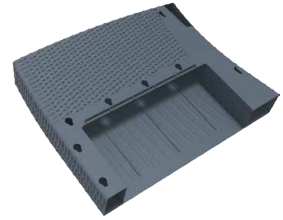

# Monaco Lounge Sofa XL

montaj klavuzu | assembling guide

[www.siesta.com.tr](http://www.siesta.com.tr)

**Siesta**  
exclusive

A1 3x

A2 3x

A3

A4

A5 3x

A6 2x

A7 2x

A8 4x

A9 4x

1

2

3