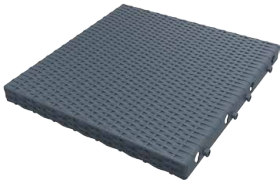

# Monaco Lounge Sofa XL

montaj klavuzu | assembling guide

[www.siesta.com.tr](http://www.siesta.com.tr)

**Siesta**  
exclusive

A1 3x

A2 3x

A3

A4

A5 3x

A6 2x

A7 2x

A8 4x

A9 4x

1

2

3