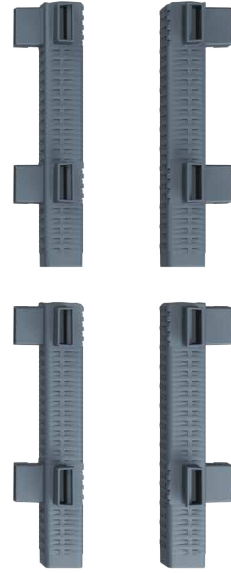

# Monaco Lounge Table

montaj klavuzu | assembling guide

[www.siesta.com.tr](http://www.siesta.com.tr)

**Siesta**  
exclusive

A1

A2

A3

1