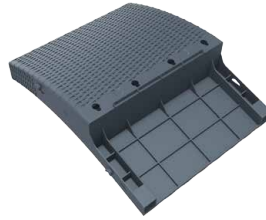

# Monaco Extension Part

montaj klavuzu | assembling guide

[www.siesta.com.tr](http://www.siesta.com.tr)

A1

A2

A3

A4

A5 2x