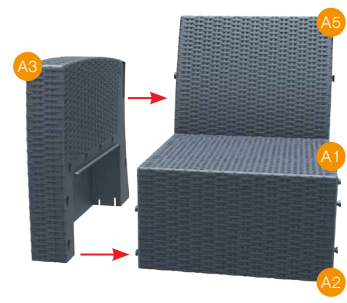

# Monaco Lounge Armchair

montaj klavuzu | assembling guide

[www.siesta.com.tr](http://www.siesta.com.tr)

A1

A2

A3

A4

A5

A6 2x

A7 4x

1

2

3

4

5

6

# Monaco Lounge Sofa XL

montaj klavuzu | assembling guide

[www.siesta.com.tr](http://www.siesta.com.tr)

**Siesta**  
exclusive

A1 3x

A2 3x

A3

A4