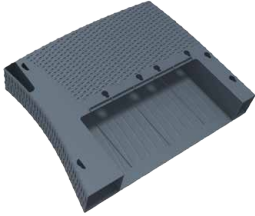

# Monaco Lounge Sofa XL

montaj klavuzu | assembling guide

[www.siesta.com.tr](http://www.siesta.com.tr)

**Siesta**  
exclusive

A1 3x

A2 3x

A3

A4

A5 3x

A6 2x

A7 2x

A8 4x

A9 4x

1

2

3