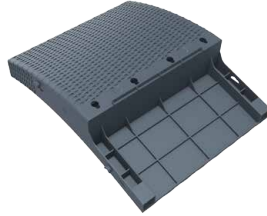

# Monaco Lounge Sofa XL

montaj klavuzu | assembling guide

[www.siesta.com.tr](http://www.siesta.com.tr)

**Siesta**  
exclusive

A1 3x

A2 3x

A3

A4

A5 3x

A6 2x

A7 2x

A8 4x

A9 4x

1

2

3