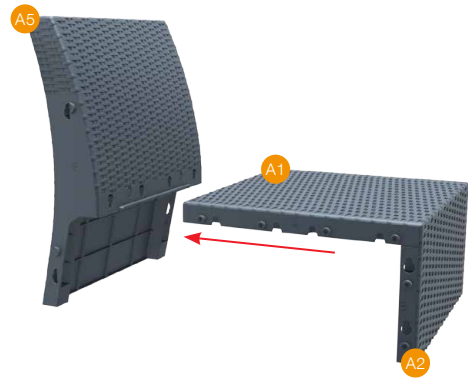

# Monaco Lounge Sofa XL

montaj klavuzu | assembling guide

[www.siesta.com.tr](http://www.siesta.com.tr)

**Siesta**  
exclusive

A1 3x

A2 3x

A3

A4

A5 3x

A6 2x

A7 2x

A8 4x

A9 4x

1

2

3