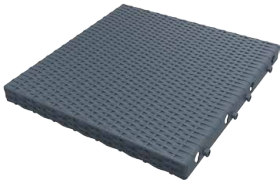

# Monaco Lounge Armchair

montaj klavuzu | assembling guide

[www.siesta.com.tr](http://www.siesta.com.tr)

A1

A2

A3

A4

A5

A6 2x

A7 4x

1

2

3

4

5

6