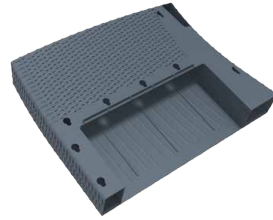

# Monaco Lounge Armchair

montaj klavuzu | assembling guide

[www.siesta.com.tr](http://www.siesta.com.tr)

A1

A2

A3

A4

A5