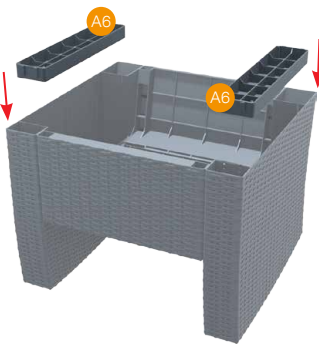

# Monaco Lounge Armchair

montaj klavuzu | assembling guide

[www.siesta.com.tr](http://www.siesta.com.tr)

A1

A2

A3

A4

A5

A6 2x

A7 4x

1

2

3

4

5

6

# Monaco Lounge Sofa XL

montaj klavuzu | assembling guide

[www.siesta.com.tr](http://www.siesta.com.tr)

**Siesta**  
exclusive

A1 3x

A2 3x

A3

A4