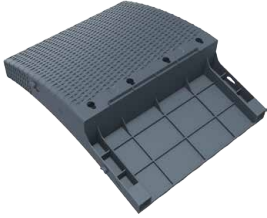

rattan | lounge

Monaco Lounge Armchair

montaj klavuzu | assembling guide

www.siesta.com.tr

A1

A2

A3

A4

A5

A6 2x

A7 4x

1

2

3

4

5