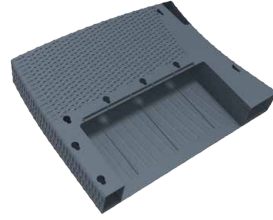

6

A7

rattan | lounge

Monaco Lounge Sofa

montaj klavuzu | assembling guide

www.siesta.com.tr

Siesta
exclusive

A1 2x

A2 2x

A3

A4

A5 2x

A6

A7 2x

A8 2x

A9 4x