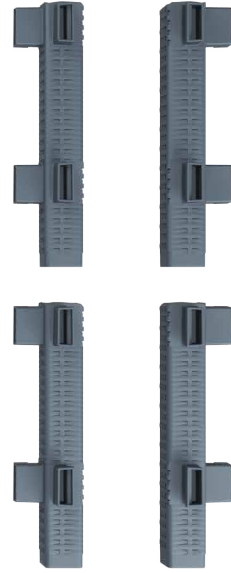

rattan | lounge

Monaco Lounge Table

montaj klavuzu | assembling guide

www.siesta.com.tr

Siesta
exclusive

A1

A2

A3

1

2

! Ayakları sıkıca yuvalarına itiniz.
• Please push the legs strongly.

3

rattan | lounge

Monaco Extension Part

montaj klavuzu | assembling guide

www.siesta.com.tr

Siesta
exclusive

A1

A2

A3

A4

A5 2x

1

2