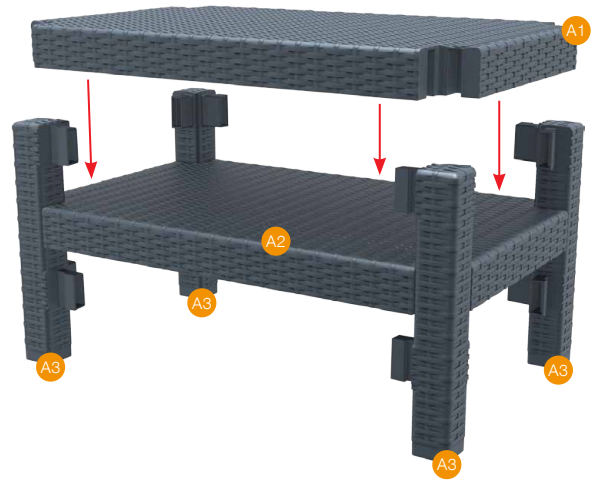

1

2

! Ayakları sıkıca yuvalarına itiniz.
• Please push the legs strongly.

3

rattan | lounge

Monaco Extension Part

montaj klavuzu | assembling guide

www.siesta.com.tr

Siesta
exclusive

A1

A2

A3

A4

A5 2x

1

2