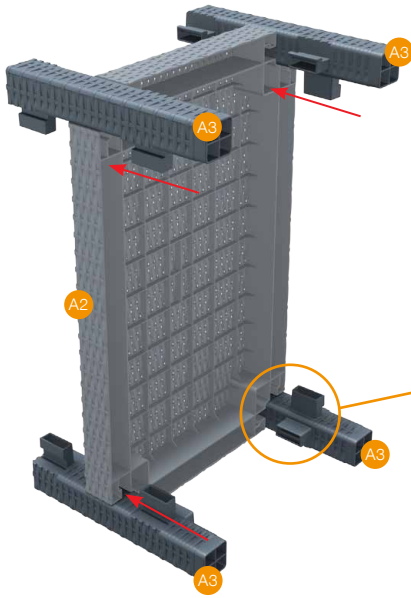

rattan | lounge

Monaco Lounge Table

montaj klavuzu | assembling guide

www.siesta.com.tr

Siesta
exclusive

A1

A2

A3

1

2

! Ayakları sıkıca yuvalarına itiniz.
• Please push the legs strongly.

3

rattan | lounge

Monaco Extension Part

montaj klavuzu | assembling guide

www.siesta.com.tr

Siesta
exclusive

A1

A2

A3

A4

A5 2x

1

2