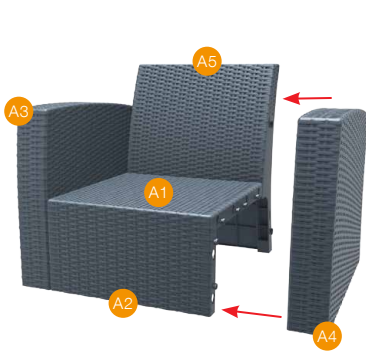

rattan | lounge

Monaco Lounge Armchair

montaj klavuzu | assembling guide

www.siesta.com.tr

A1

A2

A3

A4

A5

A6 2x

A7 4x

1

2

3

4

5

6

A7

rattan | lounge

Monaco Lounge Sofa

montaj klavuzu | assembling guide

www.siesta.com.tr

Siesta
exclusive

A1 2x

Siesta
exclusive

A1

A2

A3

A4

A5 2x

1

2