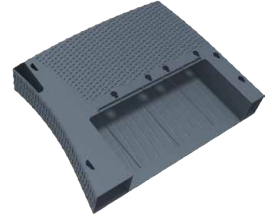

6

A7

rattan | lounge

Monaco Lounge Sofa

montaj klavuzu | assembling guide

www.siesta.com.tr

Siesta
exclusive

A1 2x

A2 2x

A3

A4

A5 2x

A6

A7 2x

A8 2x

A9 4x