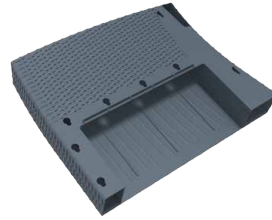

rattan | lounge

Monaco Lounge Armchair

montaj klavuzu | assembling guide

www.siesta.com.tr

A1

A2

A3

A4

A5

A6 2x

A7 4x

1

2

3

4

5