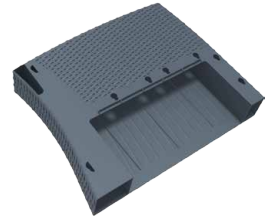

rattan | lounge

Monaco Lounge Armchair

montaj klavuzu | assembling guide

www.siesta.com.tr

A1

A2

A3

A4

A5

A6 2x

A7 4x

1

2

3

4

5