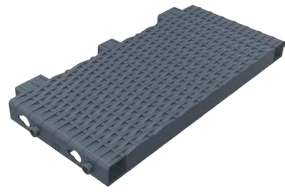

A5

A6 2x

A7 4x

1

2

3

4

5

6

A7

rattan | lounge

Monaco Lounge Sofa

montaj klavuzu | assembling guide

www.siesta.com.tr

Siesta
exclusive

A1 2x

A2 2x

A3

A4

A5 2x

A6

A7 2x

A8 2x

A9 4x