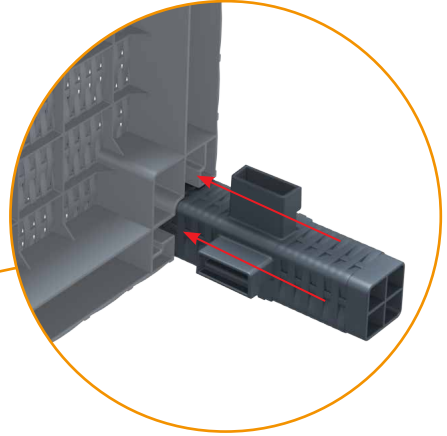

rattan | lounge

Monaco Lounge Table

montaj klavuzu | assembling guide

www.siesta.com.tr

Siesta
exclusive

A1

A2

A3

1

2

! Ayakları sıkıca yuvalarına itiniz.
• Please push the legs strongly.

3

rattan | lounge

Monaco Extension Part

montaj klavuzu | assembling guide

www.siesta.com.tr