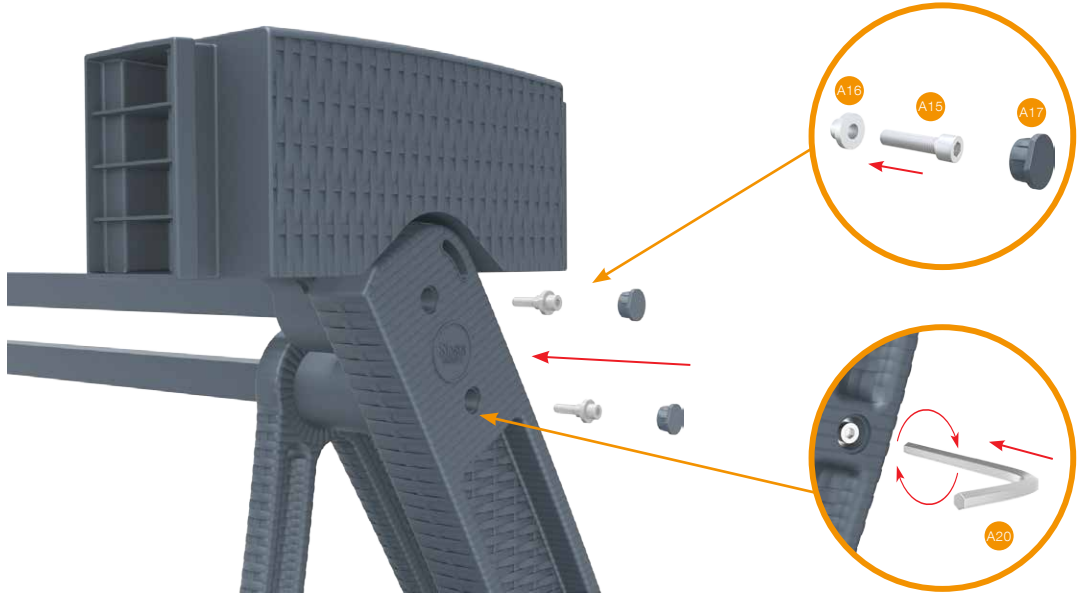

12

13

14

15

16

18

17

19

20

21

- ! Tapayı sıkmak için saat yönünde sonuna kadar çevirin.
- Turn clockwise to tighten plug.

www.siesta.com.tr

/SiestaFurniture

İŞILPLAST PLASTİK SANAYİ VE TİCARET A.Ş.

Çatalca Yolu No:597 Tepecik 34537