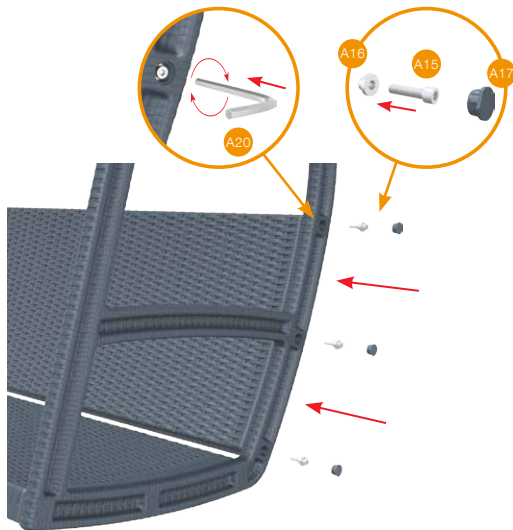

4

5

6

7

8

9

10

11

12

13

14

15

16

18

17

19

20

21

- ! Tapayı sıkmak için saat yönünde sonuna kadar çevirin.
- Turn clockwise to tighten plug.

www.siesta.com.tr

/SiestaFurniture

İŞILPLAST PLASTİK SANAYİ VE TİCARET A.Ş.

Çatalca Yolu No:597 Tepecik 34537