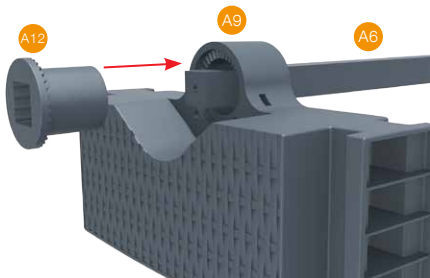

12

13

14

15

16

18

17

19

20

21

- ! Tapayı sıkmak için saat yönünde sonuna kadar çevirin.
- Turn clockwise to tighten plug.

www.siesta.com.tr

/SiestaFurniture

İŞILPLAST PLASTİK SANAYİ VE TİCARET A.Ş.

Çatalca Yolu No:597 Tepecik 34537