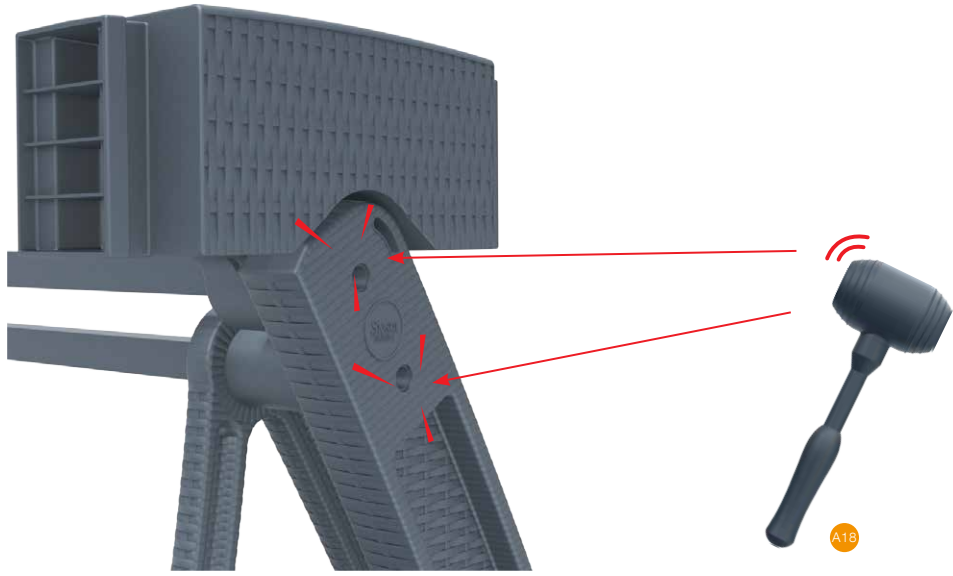

12

13

14

15

16

18

17

19

20

21

- ! Tapayı sıkmak için saat yönünde sonuna kadar çevirin.
- Turn clockwise to tighten plug.

www.siesta.com.tr

/SiestaFurniture

İŞILPLAST PLASTİK SANAYİ VE TİCARET A.Ş.

Çatalca Yolu No:597 Tepecik 34537