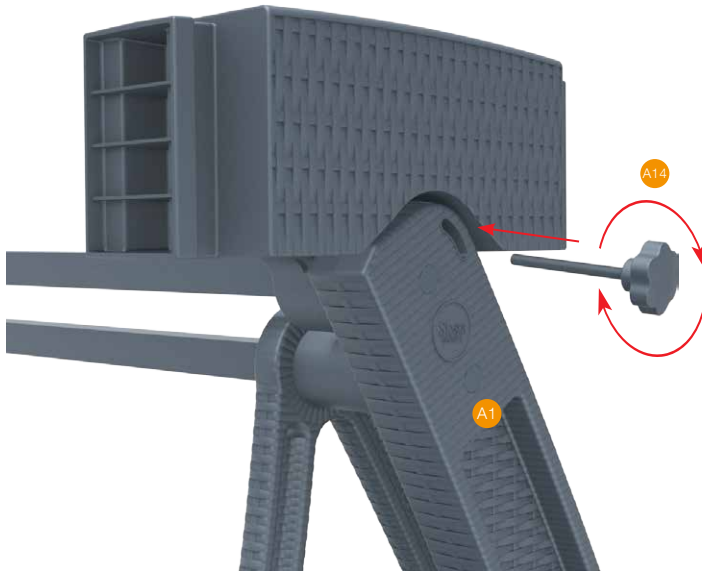

12

13

14

15

16

18

17

19

20

21

- ! Tapayı sıkmak için saat yönünde sonuna kadar çevirin.
- Turn clockwise to tighten plug.

www.siesta.com.tr

/SiestaFurniture

İŞILPLAST PLASTİK SANAYİ VE TİCARET A.Ş.

Çatalca Yolu No:597 Tepecik 34537