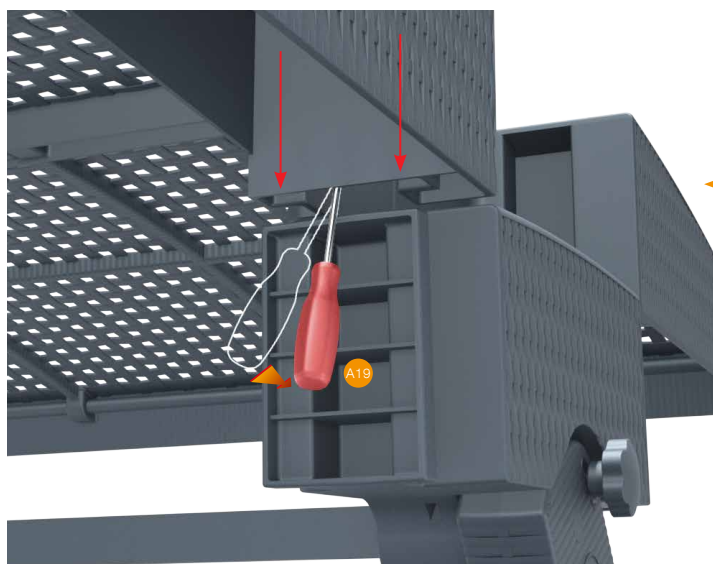

20

21

- ! Tapayı sıkmak için saat yönünde sonuna kadar çevirin.
- Turn clockwise to tighten plug.

www.siesta.com.tr

/SiestaFurniture

İŞILPLAST PLASTİK SANAYİ VE TİCARET A.Ş.

Çatalca Yolu No:597 Tepecik 34537