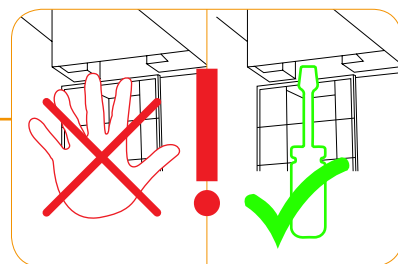

20

21

- ! Tapayı sıkmak için saat yönünde sonuna kadar çevirin.
- Turn clockwise to tighten plug.

www.siesta.com.tr

/SiestaFurniture

İŞILPLAST PLASTİK SANAYİ VE TİCARET A.Ş.

Çatalca Yolu No:597 Tepecik 34537