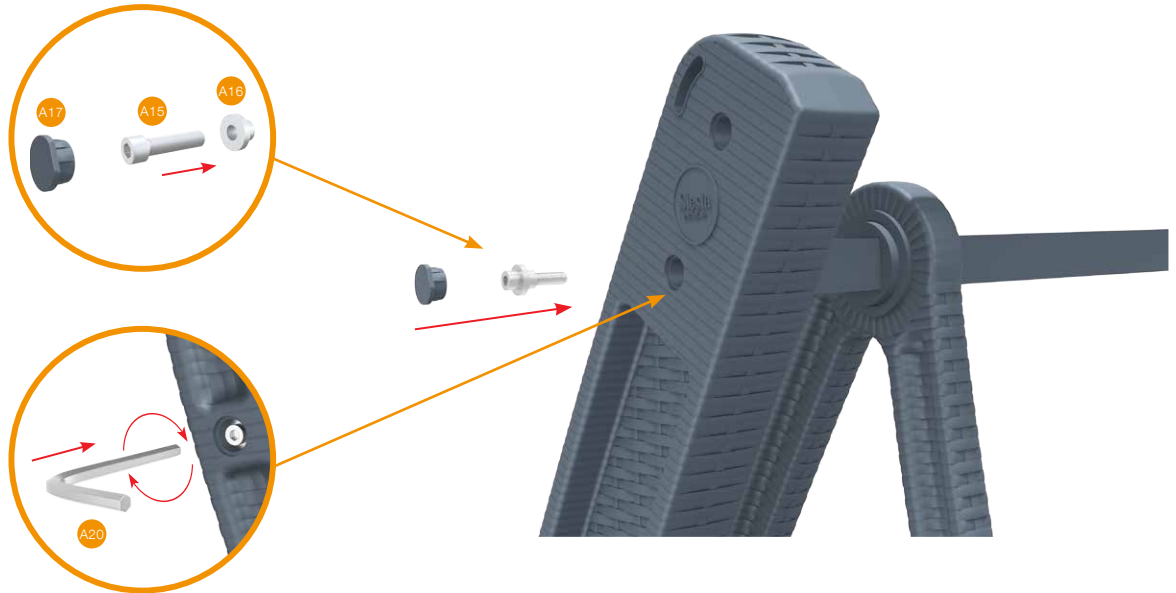

12

13

14

15

16

18

17

19

20

21

- ! Tapayı sıkmak için saat yönünde sonuna kadar çevirin.
- Turn clockwise to tighten plug.

www.siesta.com.tr

/SiestaFurniture

İŞILPLAST PLASTİK SANAYİ VE TİCARET A.Ş.

Çatalca Yolu No:597 Tepecik 34537