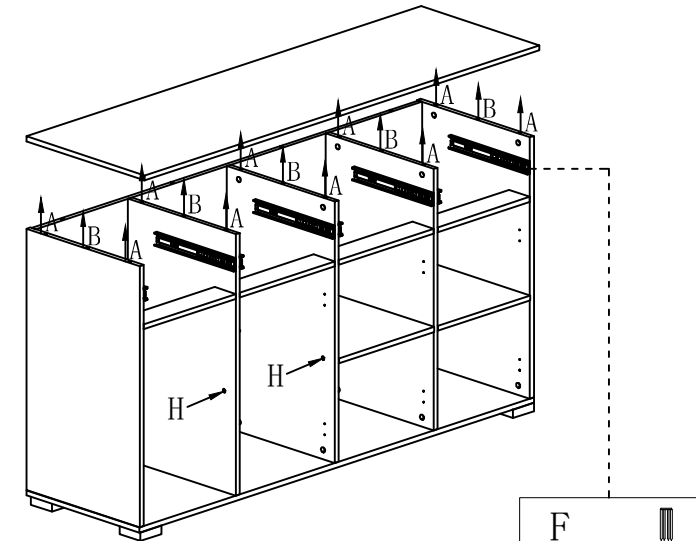

MODEL: AX-AB08# (2/3)

SIZE (mm)	NO	HARDWARE	SIZE (mm)	NO	HARDWARE
80*80*25	①	A	315*295*4	⑩	F
1500*430*15	②		373*188*15	⑪	
1500*450*15	③		373*188*15	⑫	
1468*198*15	④	Ø8x30 B	595*373*15	⑬	G
1478*389*4	⑤			⑭	
775*430*15	⑥			⑮	
775*410*15	⑦	C		⑯	H
350*80*15	⑧			⑰	
361*80*15	⑨			⑱	
349*409*15	⑩	Ø3.5*30 D		⑲	I
360*409*15	⑪			⑳	
300*118*15	⑫			㉑	
295*118*15	⑬	Ø10*10 E		㉒	J
305*118*15	⑭			㉓	
305*295*4	⑮			㉔	

1

2

3

4

5