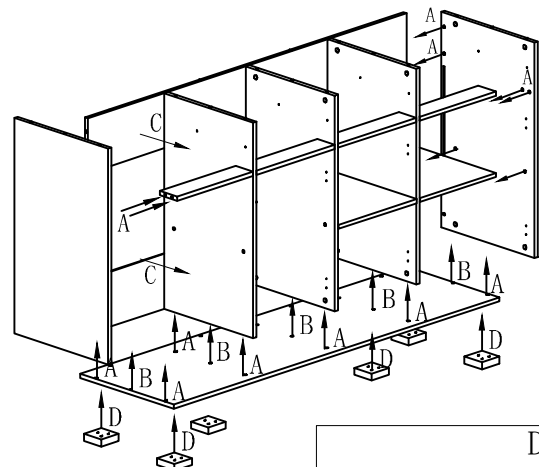

MODEL: AX-AB08# Dresser

SIZE (mm)	NO	HARDWARE	SIZE (mm)	NO	HARDWARE
80*80*25	①		315*295*4	⑩	直铰
1500*430*15	②		373*188*15	⑪	中弯铰
1500*450*15	③		373*188*15	⑫	
1468*198*15	④	Ø8x30	595*373*15	⑬	
1478*389*4	⑤			⑭	
775*430*15	⑥			⑮	
775*410*15	⑦			⑯	
350*80*15	⑧			⑰	
361*80*15	⑨	Ø7*38		⑱	
349*409*15	⑩	Ø3.5*30		⑳	
360*409*15	⑪			㉑	
300*118*15	⑫			㉒	
295*118*15	⑬	Ø10*10		㉓	
305*118*15	⑭			㉔	
305*295*4	⑮	Ø3.5*50		㉕	

MODEL: AX-AB08# (2/3)

SIZE (mm)	NO	HARDWARE	SIZE (mm)	NO	HARDWARE
80*80*25	①	A	315*295*4	⑩	F
1500*430*15	②		373*188*15	⑪	
1500*450*15	③		373*188*15	⑫	
1468*198*15	④	Ø8x30 B	595*373*15	⑬	G
1478*389*4	⑤			⑭	
775*430*15	⑥			⑮	
775*410*15	⑦	C		⑯	H
350*80*15	⑧			⑰	
361*80*15	⑨			⑱	
349*409*15	⑩	Ø3.5*30 D		⑲	I
360*409*15	⑪			⑳	
300*118*15	⑫			㉑	
295*118*15	⑬	Ø10*10 E		㉒	J
305*118*15	⑭			㉓	
305*295*4	⑮			㉔	

SIZE (mm)	NO	HARDWARE	SIZE (mm)	NO	HARDWARE
1200*800*19	①	A		⑩⑥	F
	②			⑩⑦	
	③			⑩⑧	
	④		B		⑩⑨
	⑤			⑩⑩	
	⑥		Ø3.5*14	⑩⑪	
	⑦		C		⑩⑫
	⑧			⑩⑬	
	⑨			⑩⑭	
	⑩		D		⑩⑮
	⑪			⑩⑯	
	⑫		Ø3.5*30	⑩⑰	
	⑬		E		⑩⑱
	⑭			⑩⑲	
	⑮			⑩⑳	