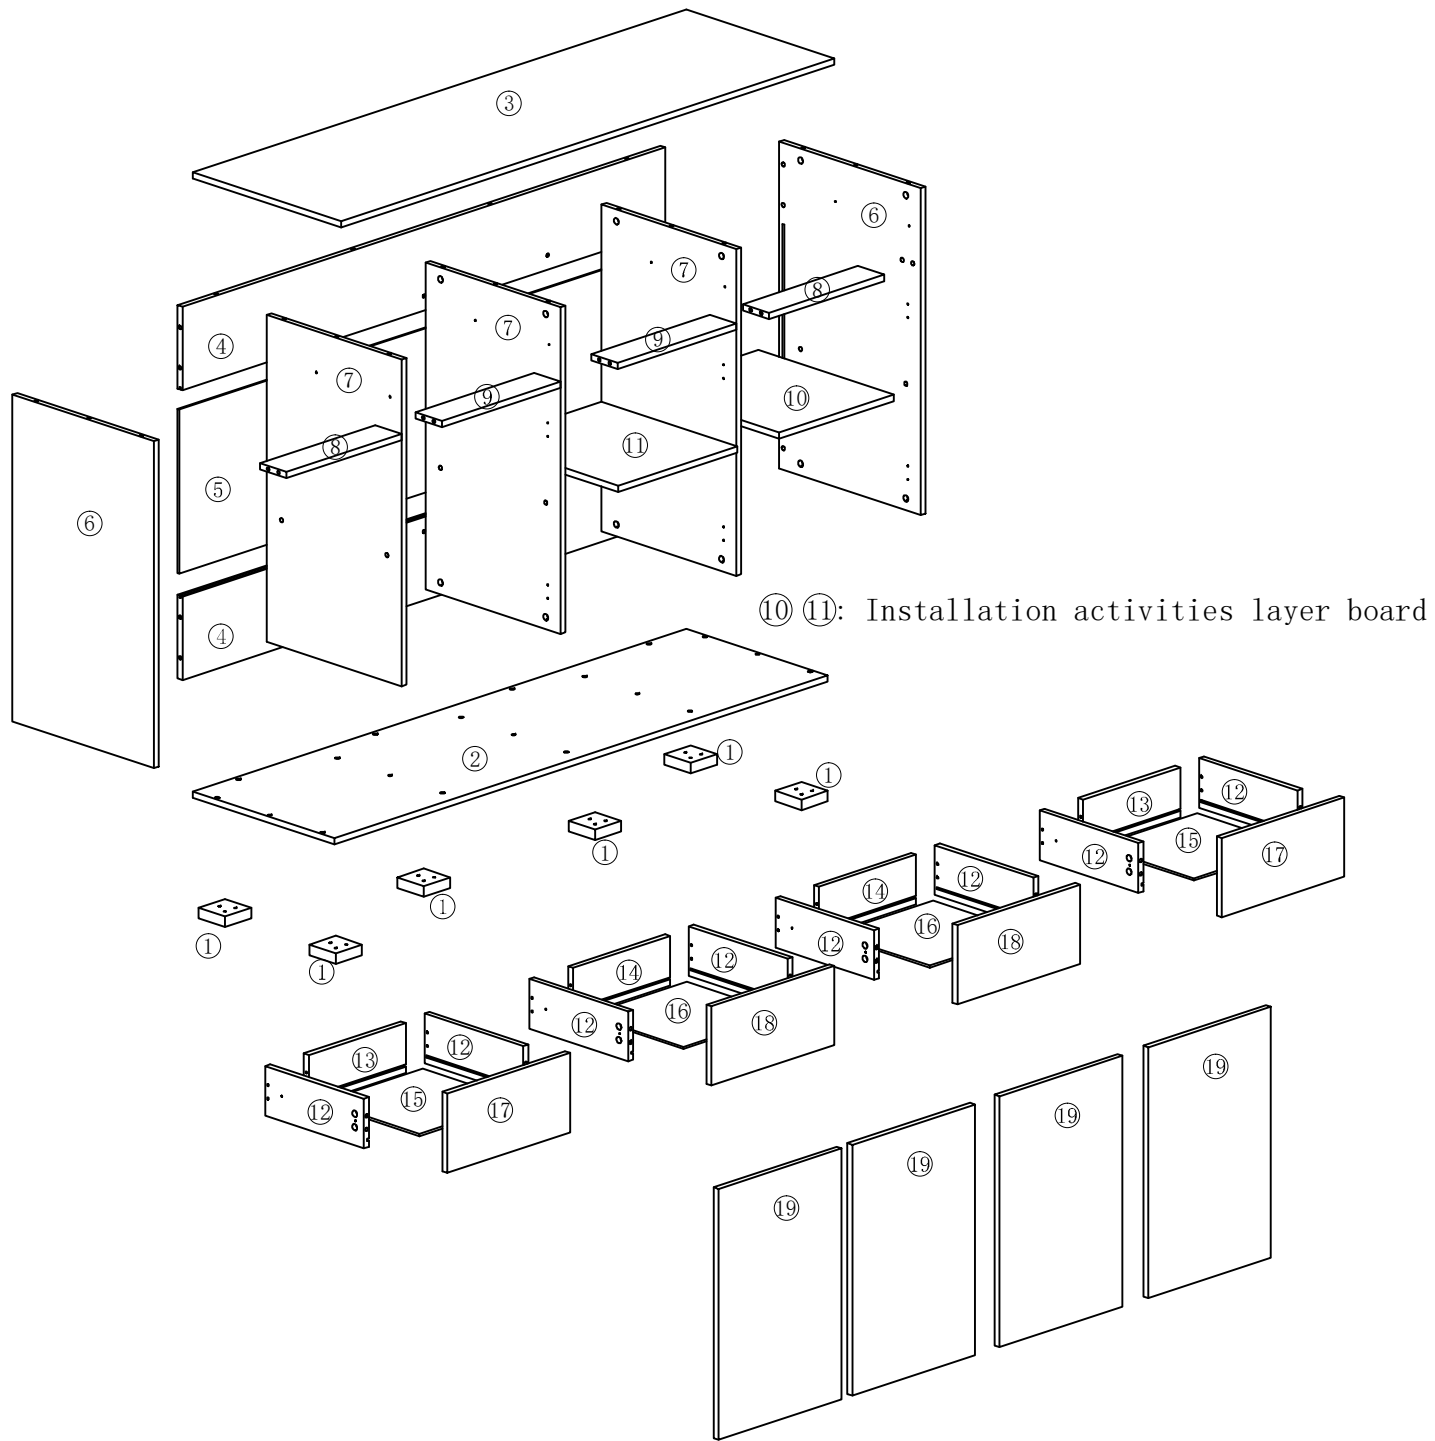

MODEL: AX-AB08# Dresser

SIZE (mm)	NO	HARDWARE	SIZE (mm)	NO	HARDWARE
80*80*25	①		315*295*4	⑩	直铰
1500*430*15	②		373*188*15	⑪	中弯铰
1500*450*15	③		373*188*15	⑫	
1468*198*15	④	Ø8x30	595*373*15	⑬	
1478*389*4	⑤			⑭	
775*430*15	⑥			⑮	
775*410*15	⑦			⑯	
350*80*15	⑧			⑰	
361*80*15	⑨	Ø7*38		⑱	
349*409*15	⑩	Ø3.5*30		⑳	
360*409*15	⑪			㉑	
300*118*15	⑫			㉒	
295*118*15	⑬	Ø10*10		㉓	
305*118*15	⑭			㉔	
305*295*4	⑮	Ø3.5*50		㉕	

MODEL: AX-AB08# (2/3)

SIZE (mm)	NO	HARDWARE	SIZE (mm)	NO	HARDWARE
80*80*25	①	A	315*295*4	⑩	F
1500*430*15	②		373*188*15	⑪	
1500*450*15	③		373*188*15	⑫	
1468*198*15	④	Ø8x30 B	595*373*15	⑬	G
1478*389*4	⑤			⑭	
775*430*15	⑥			⑮	
775*410*15	⑦	C		⑯	H
350*80*15	⑧			⑰	
361*80*15	⑨			⑱	
349*409*15	⑩	Ø3.5*30 D		⑲	I
360*409*15	⑪			⑳	
300*118*15	⑫			㉑	
295*118*15	⑬	Ø10*10 E		㉒	J
305*118*15	⑭			㉓	
305*295*4	⑮			㉔	

1

2

3

4

5

MODEL

AX-AB08#

(3-3)

SIZE (mm)	NO	HARDWARE	SIZE (mm)	NO	HARDWARE
1200*800*19	①	A		⑩⑥	F
	②			⑩⑦	
	③			⑩⑧	
	④		B		⑩⑨
	⑤			⑩⑩	
	⑥		Ø3.5*14	⑩⑪	
	⑦		C		⑩⑫
	⑧			⑩⑬	
	⑨			⑩⑭	
	⑩		D		⑩⑮
	⑪			⑩⑯	
	⑫		Ø3.5*30	⑩⑰	
	⑬		E		⑩⑱
	⑭			⑩⑲	
	⑮			⑩⑳	