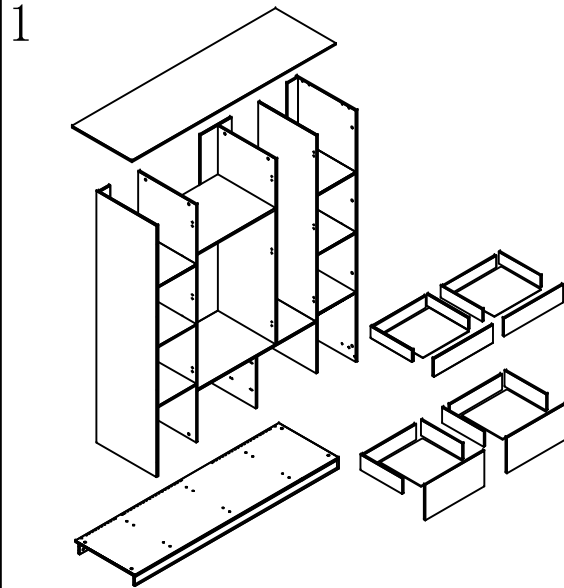

# Hardware:

A x132	B x132	C x162	D x2	E x8	F x4	G x68	H x4	I x17	J x1	K x24	L x12	M x4	N x18
15*10mm	6*28mm	3.5*14mm	30*20mm	64mm	4*18mm	8*30mm	7*38mm	中弯	60mm			12"	3.5*12mm

安装图

名称: 五门柜

型号: AX-AB08

规格: 2000\*600\*2100