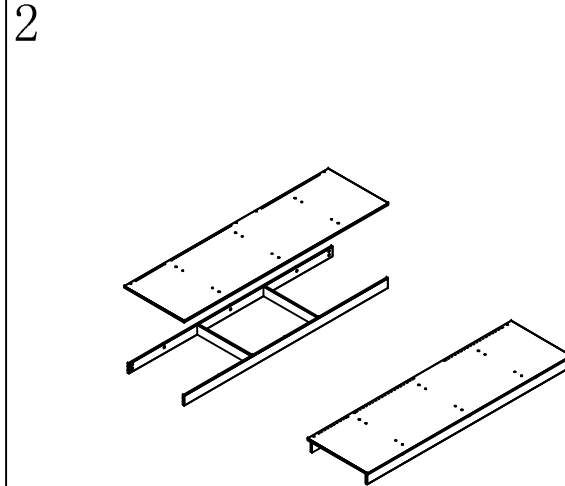

# Hardware:

A x132	B x132	C x162	D x2	E x8	F x4	G x68	H x4	I x17	J x1	K x24	L x12	M x4	N x18
15*10mm	6*28mm	3.5*14mm	30*20mm	64mm	4*18mm	8*30mm	7*38mm	中弯	60mm			12"	3.5*12mm

安装图

名称: 五门柜

型号: AX-AB08

规格: 2000\*600\*2100