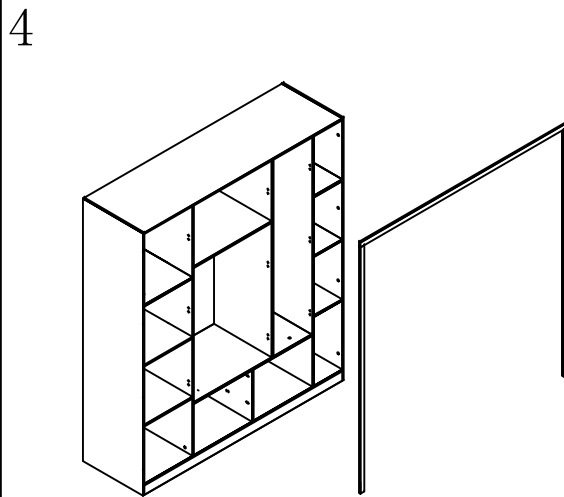

# Hardware:

A x132	B x132	C x162	D x2	E x8	F x4	G x68	H x4	I x17	J x1	K x24	L x12	M x4	N x18
15*10mm	6*28mm	3.5*14mm	30*20mm	64mm	4*18mm	8*30mm	7*38mm	中弯	60mm			12"	3.5*12mm

安装图

名称: 五门柜

型号: AX-AB08

规格: 2000\*600\*2100