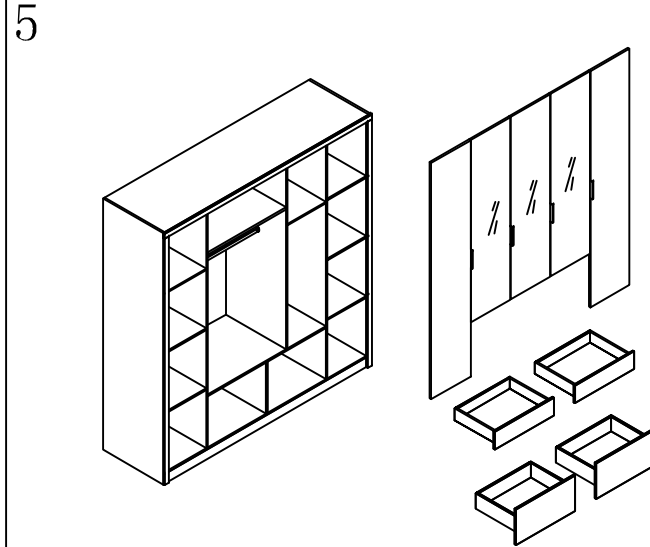

# Hardware:

A x132	B x132	C x162	D x2	E x8	F x4	G x68	H x4	I x17	J x1	K x24	L x12	M x4	N x18
15*10mm	6*28mm	3.5*14mm	30*20mm	64mm	4*18mm	8*30mm	7*38mm	中弯	60mm			12"	3.5*12mm

安装图

名称: 五门柜

型号: AX-AB08

规格: 2000\*600\*2100