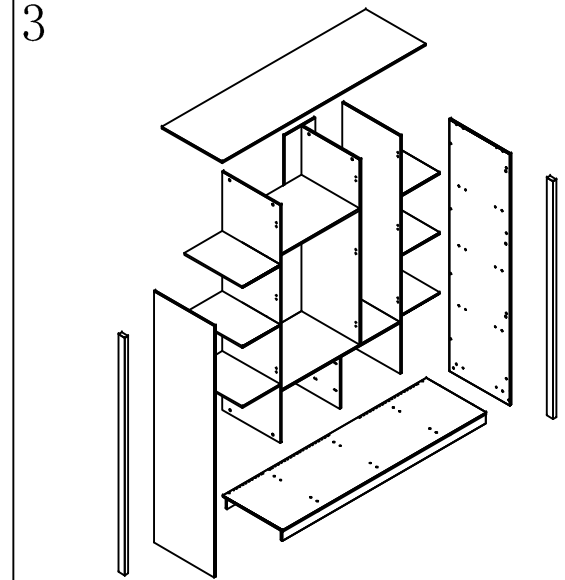

# Hardware:

A x132	B x132	C x162	D x2	E x8	F x4	G x68	H x4	I x17	J x1	K x24	L x12	M x4	N x18
15*10mm	6*28mm	3.5*14mm	30*20mm	64mm	4*18mm	8*30mm	7*38mm	中弯	60mm			12"	3.5*12mm

安装图

名称: 五门柜

型号: AX-AB08

规格: 2000\*600\*2100