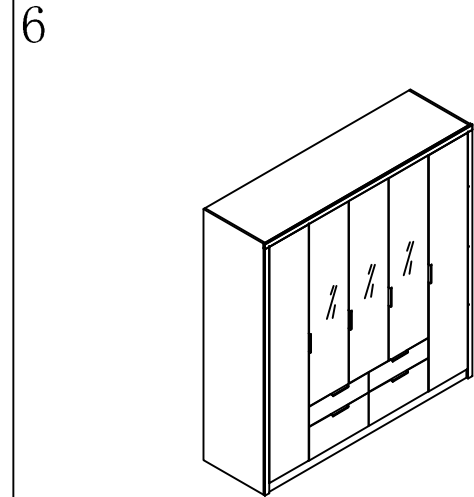

# Hardware:

A x132	B x132	C x162	D x2	E x8	F x4	G x68	H x4	I x17	J x1	K x24	L x12	M x4	N x18
15*10mm	6*28mm	3.5*14mm	30*20mm	64mm	4*18mm	8*30mm	7*38mm	中弯	60mm			12"	3.5*12mm

安装图

名称: 五门柜

型号: AX-AB08

规格: 2000\*600\*2100