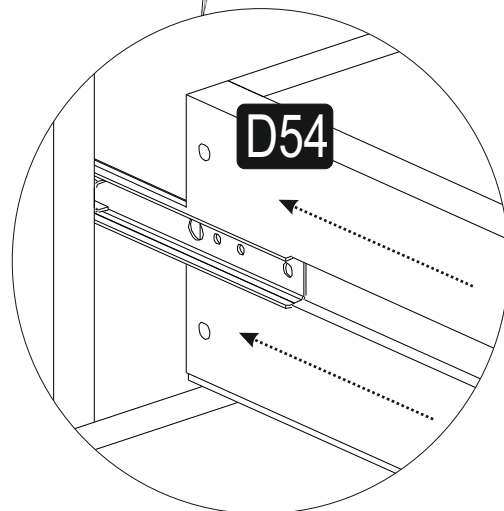

8

A= menteşe bağlama vidası / to connect the hinge to the door
B= kapak ayar vidası / to arrange the door

oklar kapağın ayarlama yönünü gösterir.
arrows to show the directions for arrangement of doors.

9

10

X4

11

12

13

Have you seen our other products ?