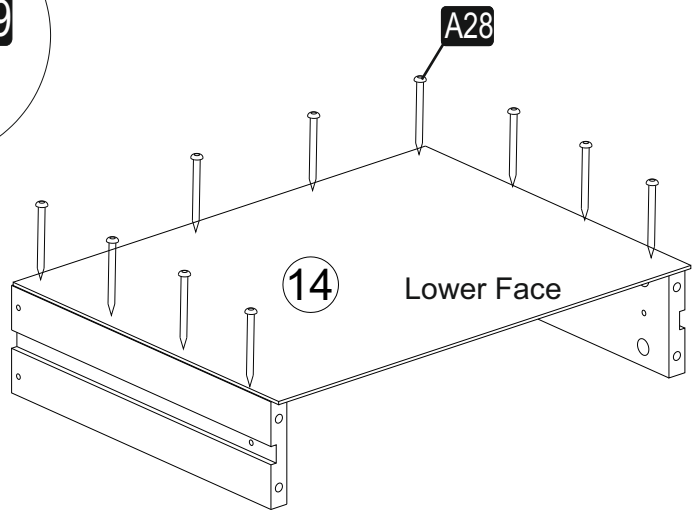

8

A= menteşe bağlama vidası / to connect the hinge to the door
B= kapak ayar vidası / to arrange the door

oklar kapağın ayarlama yönünü gösterir.
arrows to show the directions for arrangement of doors.

9

10

X4

11

12

13

Have you seen our other products ?