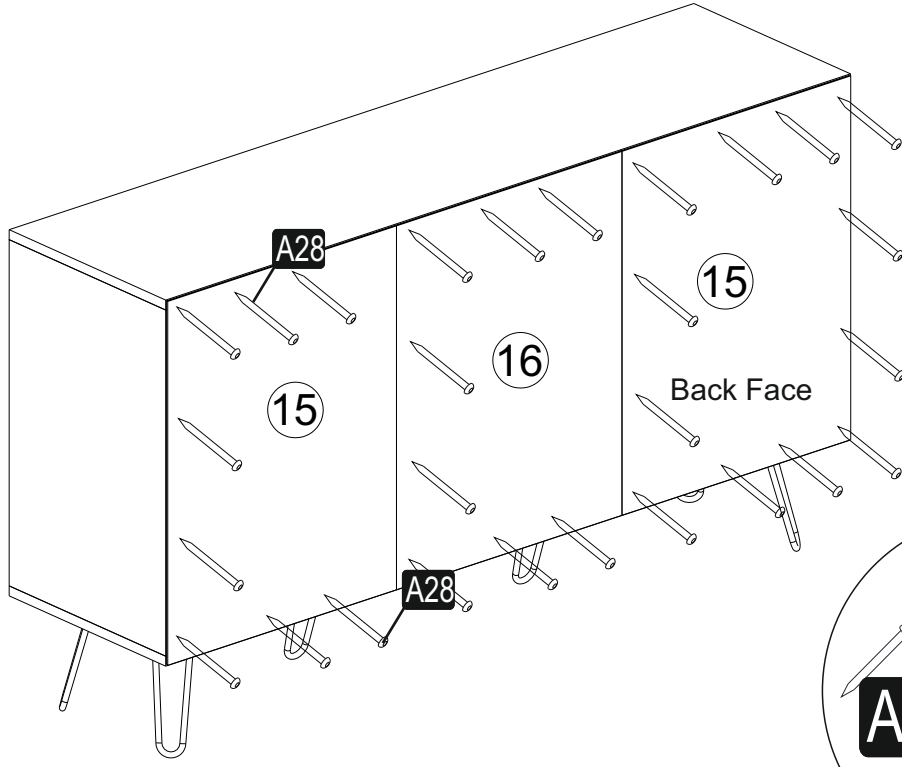

GENERAL VIEW

ASSEMBLY MANUAL

1

3

4

5

6

7

8

A= menteşe bağlama vidası / to connect the hinge to the door
B= kapak ayar vidası / to arrange the door

oklar kapağın ayarlama yönünü gösterir.
arrows to show the directions for arrangement of doors.

9