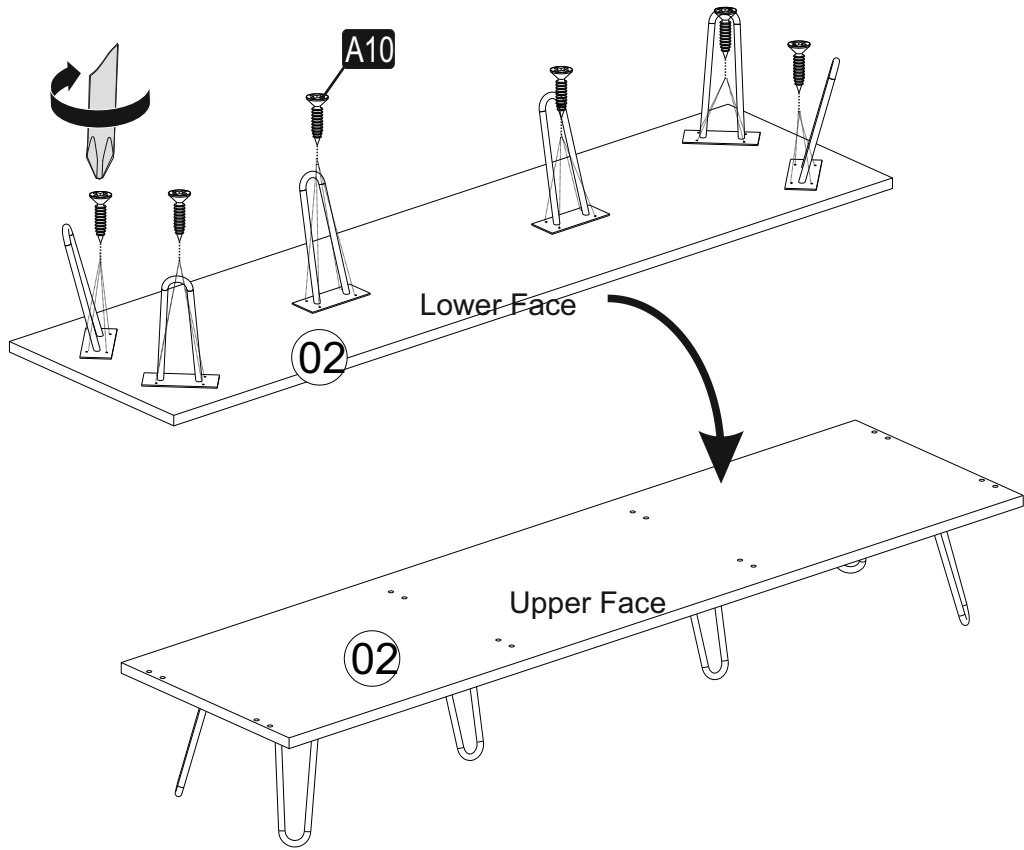

GENERAL VIEW

ASSEMBLY MANUAL

1

3

4

5

6

7

8

A= menteşe bağlama vidası / to connect the hinge to the door
B= kapak ayar vidası / to arrange the door

oklar kapağın ayarlama yönünü gösterir.
arrows to show the directions for arrangement of doors.

9