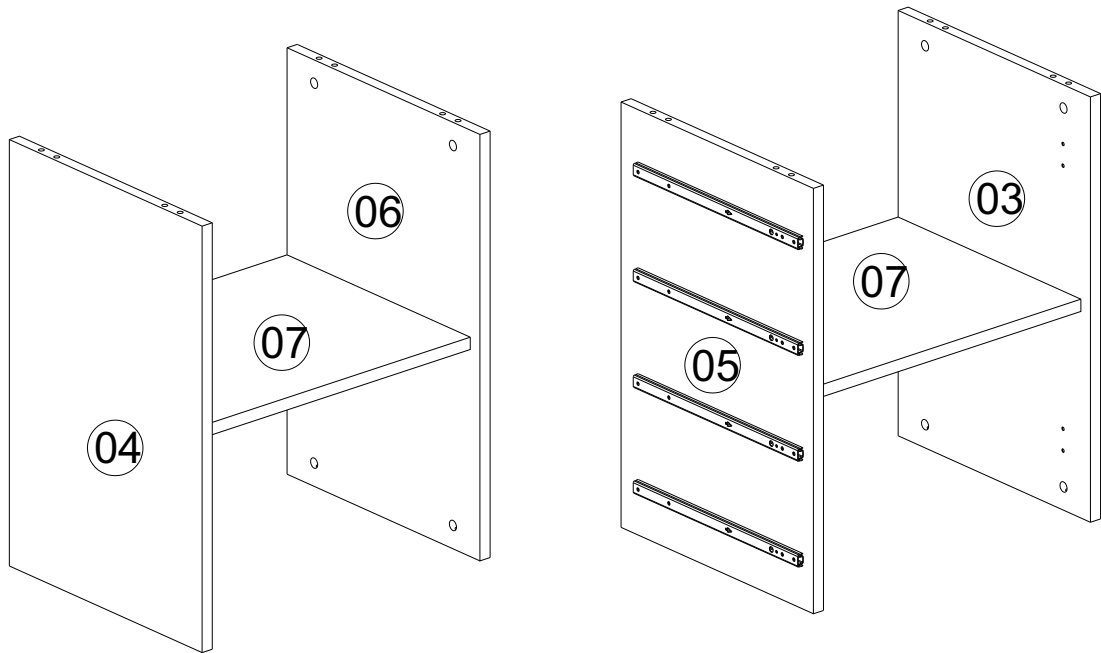

GENERAL VIEW

ASSEMBLY MANUAL

1

3

4

5

6

7

8

A= menteşe bağlama vidası / to connect the hinge to the door
B= kapak ayar vidası / to arrange the door

oklar kapağın ayarlama yönünü gösterir.
arrows to show the directions for arrangement of doors.

9