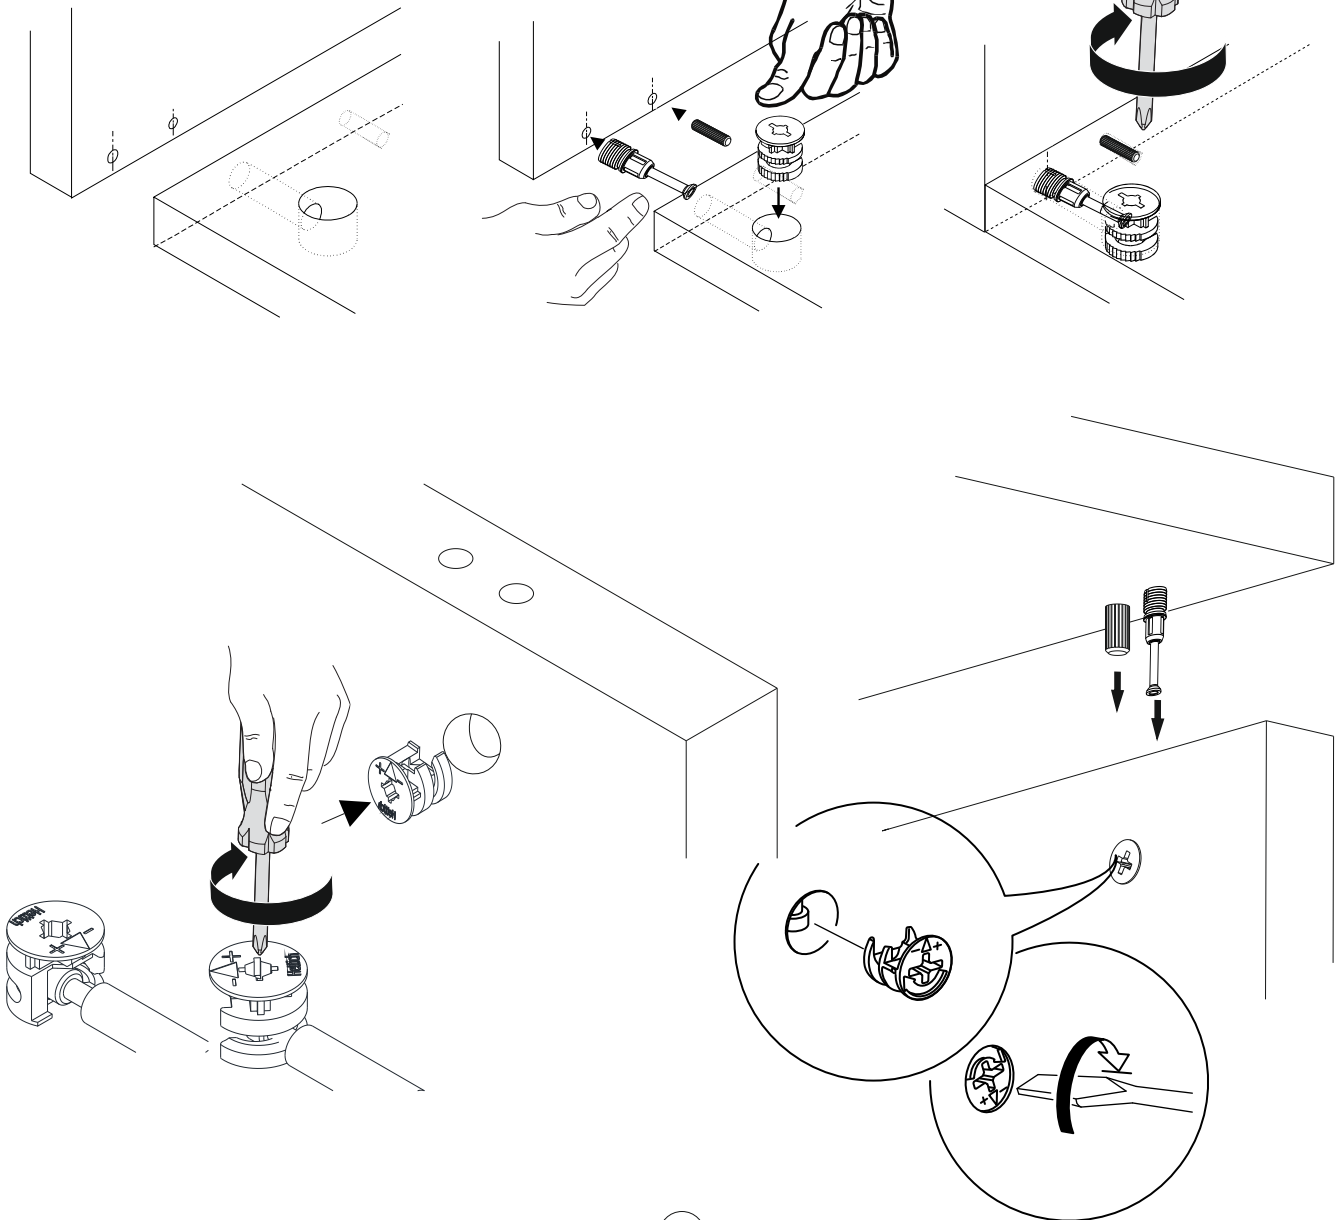

VORSICHT !!/ ATTENTION!!/DİKKAT

Minifiks Dekorister ist das Hauptverbindungsmaterial für diese Produkte.
Bevor Sie mit dem Zusammenbau beginnen, überprüfen Sie bitte die folgenden
Zeichnungen und versuchen Sie diese zu verstehen...

Minifix is the main connection material used in dekorister products.
Before starting assembly, please check the drawings below...

Minifiks Dekorister ürünlerinde kullanılan ana bağlantı malzemesidir.
Montaja başlamadan önce lütfen aşağıdaki çizimleri kontrol ederek,
anlamaya çalışın...