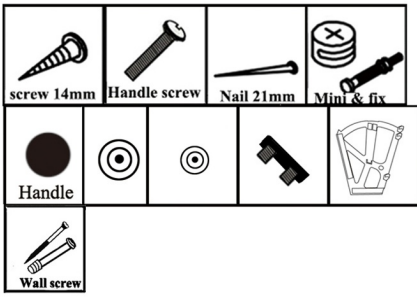

HARDWARE

SCK30