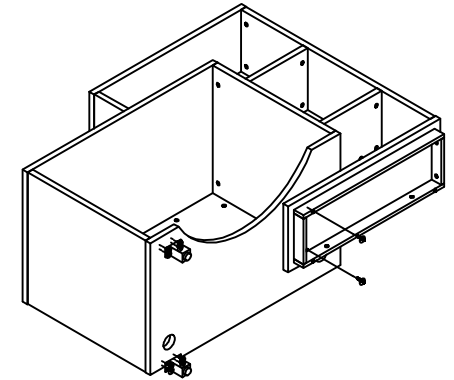

EO828 Assembly Drawing

Size:W1600*D600*H1100

Tools

Connecting Parts

A		60	G		4
B		26	H		38
C		8	J		4
D		1	K		2
E		1	L		2
F		1	M		

Series No	Specification (W*D*H)	Qty
①	1000*600*25	1
②	1000*600*25	1
③	620*595*25	2
④	620*948*16	1
⑤	325*395*25	1
⑥	995*295*25	1
⑦	800*300*25	1
⑧	573*275*25	2
⑨	995*746*16	1
⑩	740*50*16	2
⑪	208*50*16	2
⑫	580*50*16	1
⑬	550*300*16	1
⑭	568*250*16	1
⑮	250*180*16	2
⑯	515*165*16	1
⑰	565*255*4	1

1

2

3

4

5

6

7

8