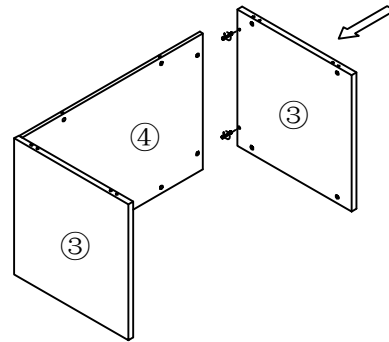

EO828 Assembly Drawing

Size:W1600*D600*H1100

Tools

Connecting Parts

A		60	G		4
B		26	H		38
C		8	J		4
D		1	K		2
E		1	L		2
F		1	M		

Series No	Specification (W*D*H)	Qty
①	1000*600*25	1
②	1000*600*25	1
③	620*595*25	2
④	620*948*16	1
⑤	325*395*25	1
⑥	995*295*25	1
⑦	800*300*25	1
⑧	573*275*25	2
⑨	995*746*16	1
⑩	740*50*16	2
⑪	208*50*16	2
⑫	580*50*16	1
⑬	550*300*16	1
⑭	568*250*16	1
⑮	250*180*16	2
⑯	515*165*16	1
⑰	565*255*4	1