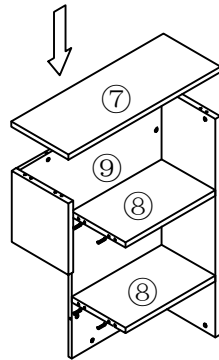

EO828 Assembly Drawing

Size:W1600*D600*H1100

Tools

Connecting Parts

A		60	G		4
B		26	H		38
C		8	J		4
D		1	K		2
E		1	L		2
F		1	M		

Series No	Specification (W*D*H)	Qty
①	1000*600*25	1
②	1000*600*25	1
③	620*595*25	2
④	620*948*16	1
⑤	325*395*25	1
⑥	995*295*25	1
⑦	800*300*25	1
⑧	573*275*25	2
⑨	995*746*16	1
⑩	740*50*16	2
⑪	208*50*16	2
⑫	580*50*16	1
⑬	550*300*16	1
⑭	568*250*16	1
⑮	250*180*16	2
⑯	515*165*16	1
⑰	565*255*4	1

1

2

3

4

5

6

7

8

Finish