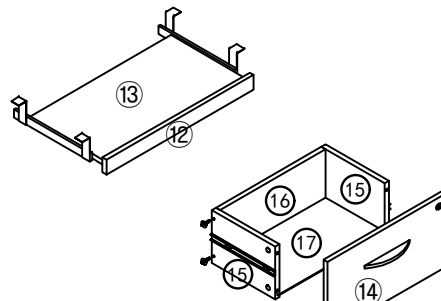

EO828 Assembly Drawing

Size:W1600*D600*H1100

Tools

Connecting Parts

A		60	G		4
B		26	H		38
C		8	J		4
D		1	K		2
E		1	L		2
F		1	M		

Series No	Specification (W*D*H)	Qty
①	1000*600*25	1
②	1000*600*25	1
③	620*595*25	2
④	620*948*16	1
⑤	325*395*25	1
⑥	995*295*25	1
⑦	800*300*25	1
⑧	573*275*25	2
⑨	995*746*16	1
⑩	740*50*16	2
⑪	208*50*16	2
⑫	580*50*16	1
⑬	550*300*16	1
⑭	568*250*16	1
⑮	250*180*16	2
⑯	515*165*16	1
⑰	565*255*4	1

1

2

3

4

5

6

7

8