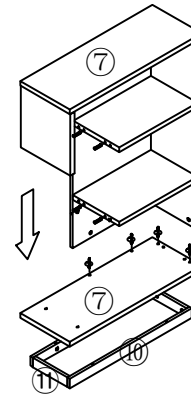

EO828 Assembly Drawing

Size:W1600*D600*H1100

Tools

Connecting Parts

A		60	G		4
B		26	H		38
C		8	J		4
D		1	K		2
E		1	L		2
F		1	M		

Series No	Specification (W*D*H)	Qty
①	1000*600*25	1
②	1000*600*25	1
③	620*595*25	2
④	620*948*16	1
⑤	325*395*25	1
⑥	995*295*25	1
⑦	800*300*25	1
⑧	573*275*25	2
⑨	995*746*16	1
⑩	740*50*16	2
⑪	208*50*16	2
⑫	580*50*16	1
⑬	550*300*16	1
⑭	568*250*16	1
⑮	250*180*16	2
⑯	515*165*16	1
⑰	565*255*4	1

1

2

3

4

5

6

7

8