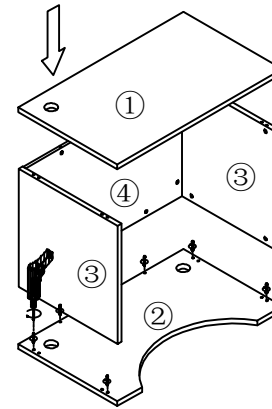

EO828 Assembly Drawing

Size:W1600*D600*H1100

Tools

Connecting Parts

A		60	G		4
B		26	H		38
C		8	J		4
D		1	K		2
E		1	L		2
F		1	M		

Series No	Specification (W*D*H)	Qty
①	1000*600*25	1
②	1000*600*25	1
③	620*595*25	2
④	620*948*16	1
⑤	325*395*25	1
⑥	995*295*25	1
⑦	800*300*25	1
⑧	573*275*25	2
⑨	995*746*16	1
⑩	740*50*16	2
⑪	208*50*16	2
⑫	580*50*16	1
⑬	550*300*16	1
⑭	568*250*16	1
⑮	250*180*16	2
⑯	515*165*16	1
⑰	565*255*4	1

1

2

3

4

5

6

7

8

Finish