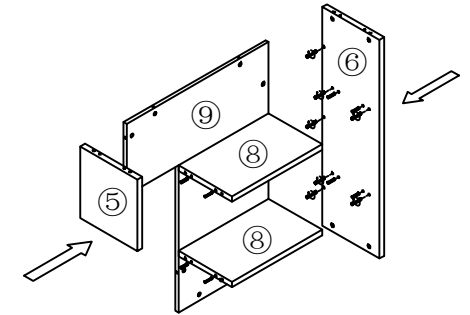

EO828 Assembly Drawing

Size:W1600*D600*H1100

Tools

Connecting Parts

A		60	G		4
B		26	H		38
C		8	J		4
D		1	K		2
E		1	L		2
F		1	M		

Series No	Specification (W*D*H)	Qty
①	1000*600*25	1
②	1000*600*25	1
③	620*595*25	2
④	620*948*16	1
⑤	325*395*25	1
⑥	995*295*25	1
⑦	800*300*25	1
⑧	573*275*25	2
⑨	995*746*16	1
⑩	740*50*16	2
⑪	208*50*16	2
⑫	580*50*16	1
⑬	550*300*16	1
⑭	568*250*16	1
⑮	250*180*16	2
⑯	515*165*16	1
⑰	565*255*4	1

1

2

3

4

5

6

7

8

Finish