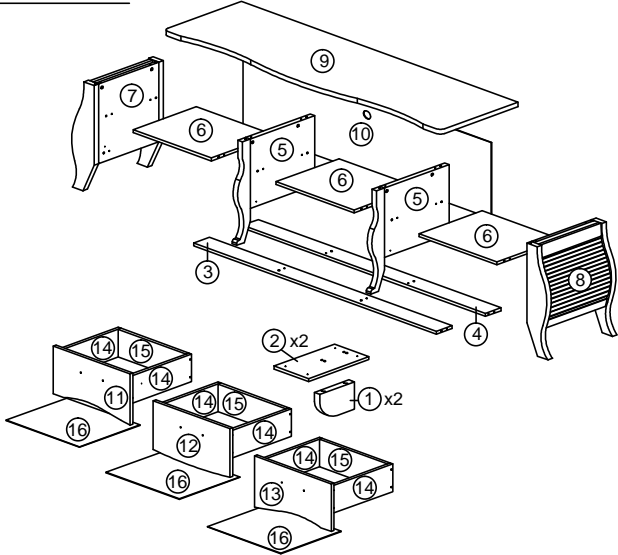

# ASSEMBLY INSTRUCTION

MODEL : E 8703,1

DESCRIPTION : TV CABINET

HARDWARE

<b>A</b>  WOOD DOWEL M8 X 25 28	<b>B</b> B1 B2  MINIFIX 5654+5546 24	<b>C</b>  MINIFIX CAP 24	<b>D</b>  CB SCREW M3.5X16MM 36	<b>E</b>  CB SCREW M4X25MM 8	<b>F</b>  CB SCREW M4X38MM 24	<b>G</b>  CSK CAP WOOD M6X50MM 12	<b>H</b>  L KEY M4 1	<b>I</b>  HANDLE 010 3	<b>J</b>  HANDLE SCREW M4X32MM 6	<b>K</b>  NAIL 5/8 65	<b>L</b>  DRAWER SLIDE 14" 3 SETS
---	--	--------------------------------------	---	--	---	--	-------------------------------	------------------------------------	---	--------------------------------	--

## PART LIST

## STEP 1