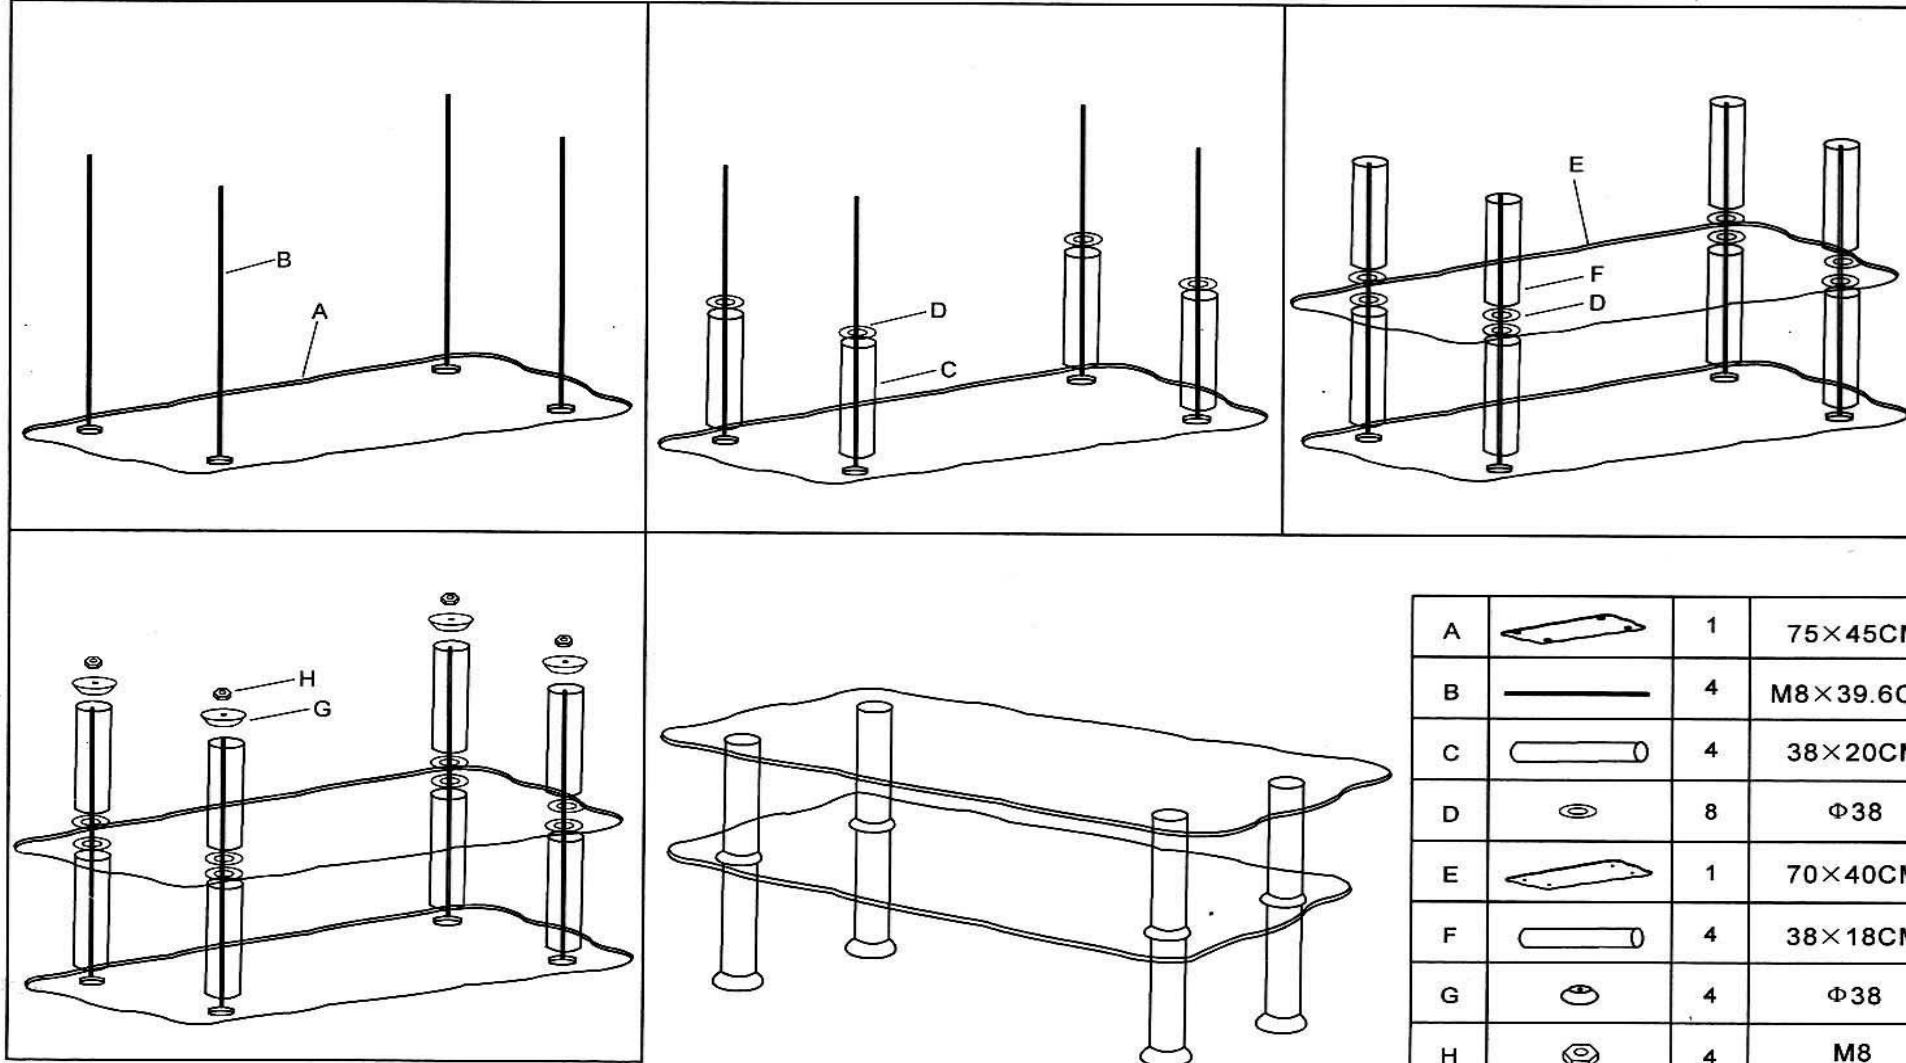

ASSEMBLY INSTURCTIONS

MODEL NO: D-186

SIZE(CM):75 × 45 × 41cm

A		1	75×45CM
B		4	M8×39.6CM
C		4	38×20CM
D		8	Φ38
E		1	70×40CM
F		4	38×18CM
G		4	Φ38
H		4	M8