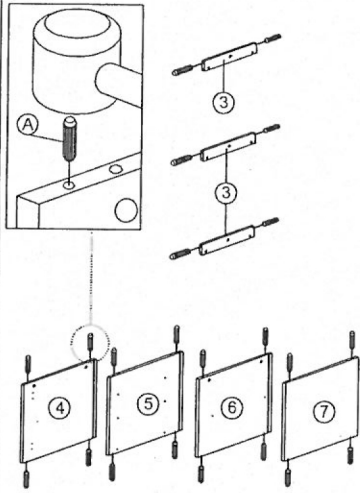

HARDWARE

A WOOD DOWEL M8 X 25 22	B1 B2 MINIFIX 5654+5546 25	C MINIFIX CAP 25	D HINGES 7/8 4	E SHELF SUPPORT 8	F L KEY M4 1	G CSK CAP WOOD M6X50MM 8	H CB SCREW M3.5X16MM 52	I CB SCREW M4X20MM 16	J CB SCREW M4X36MM 32	K NAIL 5/8 30	L LEG SUPPORT 83 4	M STICKER 8	N DRAWER SLIDE 14" 3 SETS
--	---	-----------------------------------	---------------------------------	------------------------------------	-------------------------------	---	--	--	--	--------------------------------	-------------------------------------	------------------------------	--

E7345

PART LIST

STEP 1

STEP 2

STEP 3

STEP 4

STEP 5

STEP 6