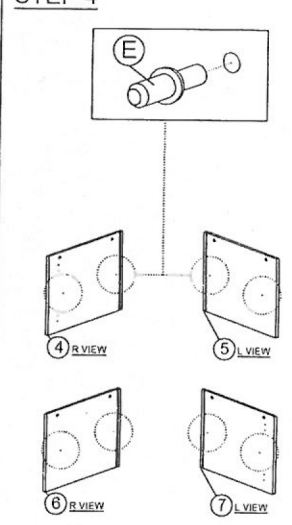

HARDWARE

A WOOD DOWEL M8 X 25 22	B1 B2 MINIFIX 5654+5546 25	C MINIFIX CAP 25	D HINGES 7/8 4	E SHELF SUPPORT 8	F L KEY M4 1	G CSK CAP WOOD M6X50MM 8	H CB SCREW M3.5X16MM 52	I CB SCREW M4X20MM 16	J CB SCREW M4X36MM 32	K NAIL 5/8 30	L LEG SUPPORT 83 4	M STICKER 8	N DRAWER SLIDE 14" 3 SETS
--	---	-----------------------------------	---------------------------------	------------------------------------	-------------------------------	---	--	--	--	--------------------------------	-------------------------------------	------------------------------	--

E7345

PART LIST

STEP 1

STEP 2

STEP 3

STEP 4

STEP 5

STEP 6

STEP 7

ASSEMBLY INSTRUCTION

DESCRIPTION : 2 DOOR/3 DRAWER SIDEBORD

STEP 8

STEP 9

STEP 10

STEP 11

STEP 12