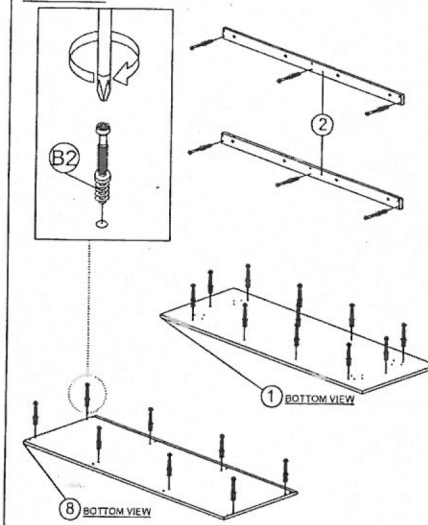

HARDWARE

A WOOD DOWEL M8 X 25 22	B1 B2 MINIFIX 5654+5546 25	C MINIFIX CAP 25	D HINGES 7/8 4	E SHELF SUPPORT 8	F L KEY M4 1	G CSK CAP WOOD M6X50MM 8	H CB SCREW M3.5X16MM 52	I CB SCREW M4X20MM 16	J CB SCREW M4X36MM 32	K NAIL 5/8 30	L LEG SUPPORT 83 4	M STICKER 8	N DRAWER SLIDE 14" 3 SETS
--	---	-----------------------------------	---------------------------------	------------------------------------	-------------------------------	---	--	--	--	--------------------------------	-------------------------------------	------------------------------	--

E7345

PART LIST

STEP 1

STEP 2

STEP 3

STEP 4

STEP 5

STEP 6

STEP 7

ASSEMBLY INSTRUCTION

DESCRIPTION : 2 DOOR/3 DRAWER SIDEBORD

STEP 8

STEP 9

STEP 10

STEP 11

STEP 12