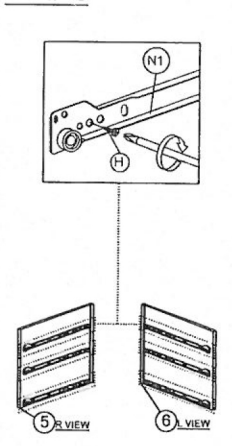

HARDWARE

A WOOD DOWEL M8 X 25 22	B1 B2 MINIFIX 5654+5546 25	C MINIFIX CAP 25	D HINGES 7/8 4	E SHELF SUPPORT 8	F L KEY M4 1	G CSK CAP WOOD M6X50MM 8	H CB SCREW M3.5X16MM 52	I CB SCREW M4X20MM 16	J CB SCREW M4X36MM 32	K NAIL 5/8 30	L LEG SUPPORT 83 4	M STICKER 8	N DRAWER SLIDE 14" 3 SETS
--	---	-----------------------------------	---------------------------------	------------------------------------	-------------------------------	---	--	--	--	--------------------------------	-------------------------------------	------------------------------	--

E7345

PART LIST

STEP 1

STEP 2

STEP 3

STEP 4

STEP 5

STEP 6

STEP 7

ASSEMBLY INSTRUCTION

DESCRIPTION : 2 DOOR/3 DRAWER SIDEBORD

STEP 8

STEP 9

STEP 10

STEP 11

STEP 12