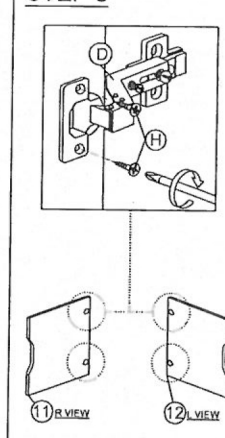

HARDWARE

A WOOD DOWEL M8 X 25 22	B1 B2 MINIFIX 5654+5546 25	C MINIFIX CAP 25	D HINGES 7/8 4	E SHELF SUPPORT 8	F L KEY M4 1	G CSK CAP WOOD M6X50MM 8	H CB SCREW M3.5X16MM 52	I CB SCREW M4X20MM 16	J CB SCREW M4X36MM 32	K NAIL 5/8 30	L LEG SUPPORT 83 4	M STICKER 8	N DRAWER SLIDE 14" 3 SETS
--	---	-----------------------------------	---------------------------------	------------------------------------	-------------------------------	---	--	--	--	--------------------------------	-------------------------------------	------------------------------	--

E7345

PART LIST

STEP 1

STEP 2

STEP 3

STEP 4

STEP 5

STEP 6

STEP 7

ASSEMBLY INSTRUCTION

DESCRIPTION : 2 DOOR/3 DRAWER SIDEBORD

STEP 8

STEP 9

STEP 10

STEP 11

STEP 12